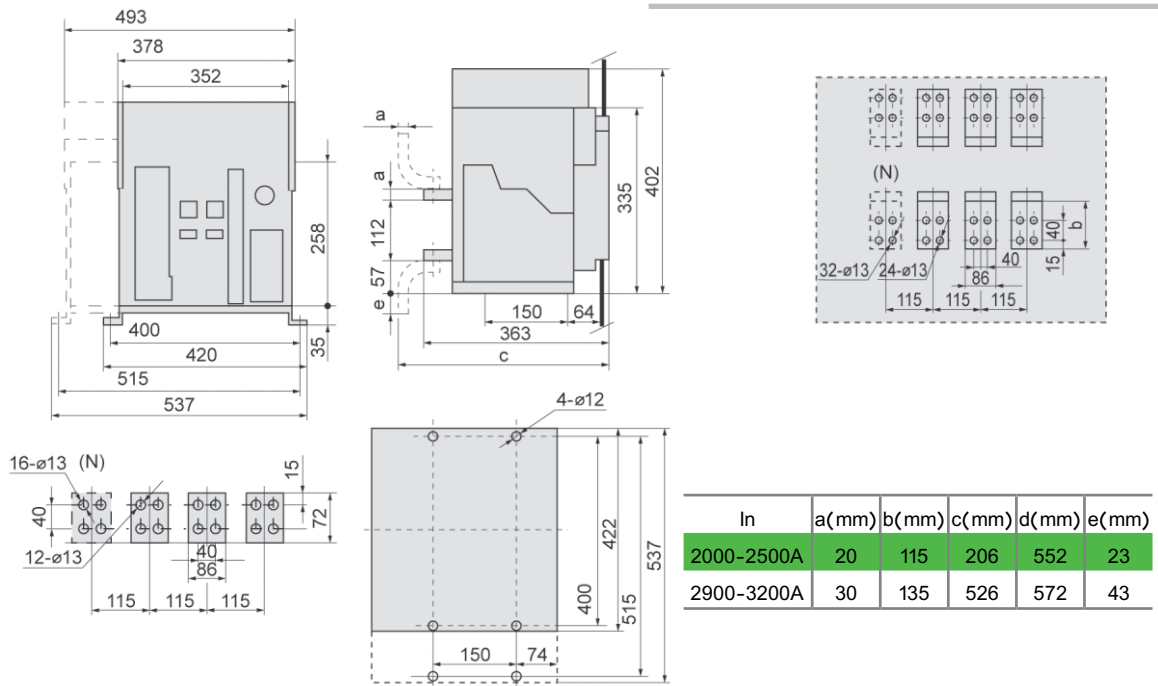

فریم سایز 2000 - فیکس (NS06-2000-\*-F)

فریم سایز 3200 - فیکس (NS06-3200-\*-F)

فریم سایز 4000 - کشویی (NS06-4000-3P-\*-W)

فریم سایز 6300 - کشویی برای شدت جریان 4000 و 5000 آمپر (NS06-6300-\*-\*-W)

فریم سایز 6300 - کشویی برای شدت جریان 6300 آمپر (NS06-6300-\*-\*-W)