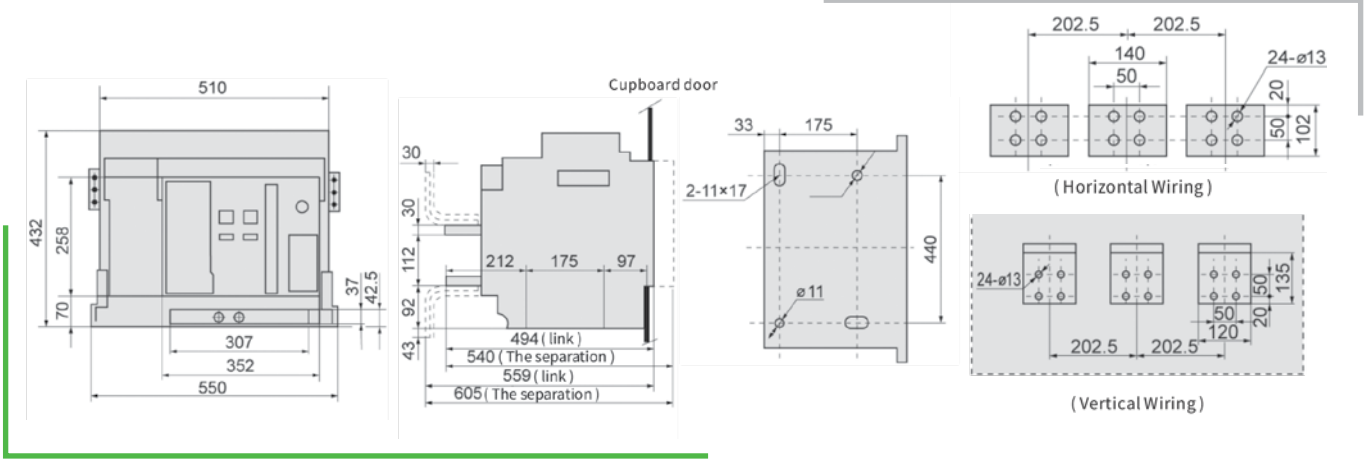

فریم سایز 2000 - فیکس (NS06-2000-\*-F)

فریم سایز 3200 - فیکس (NS06-3200-\*-F)

فریم سایز 4000 - کشویی (NS06-4000-3P-\*-W)

فریم سایز 6300 - کشویی برای شدت جریان 4000 و 5000 آمپر (NS06-6300-\*-\*-W)

فریم سایز 6300 - کشویی برای شدت جریان 6300 آمپر (NS06-6300-\*-\*-W)