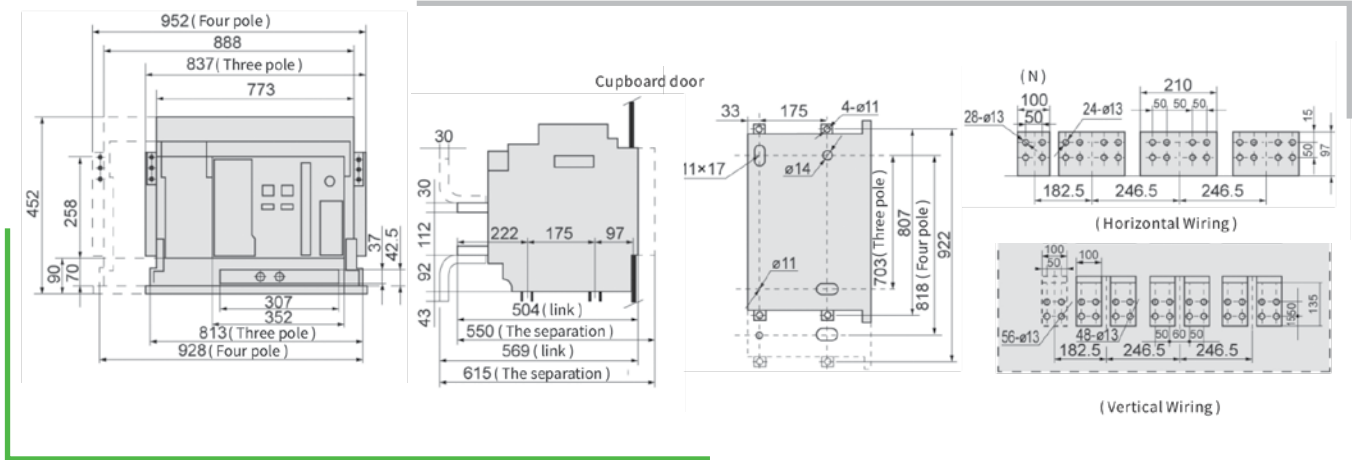

فریم سایز 2000 - فیکس (NS06-2000-\*-F)

فریم سایز 3200 - فیکس (NS06-3200-\*-F)

فریم سایز 4000 - کشویی (NS06-4000-3P-\*-W)

فریم سایز 6300 - کشویی برای شدت جریان 4000 و 5000 آمپر (NS06-6300-\*-\*-W)

فریم سایز 6300 - کشویی برای شدت جریان 6300 آمپر (NS06-6300-\*-\*-W)