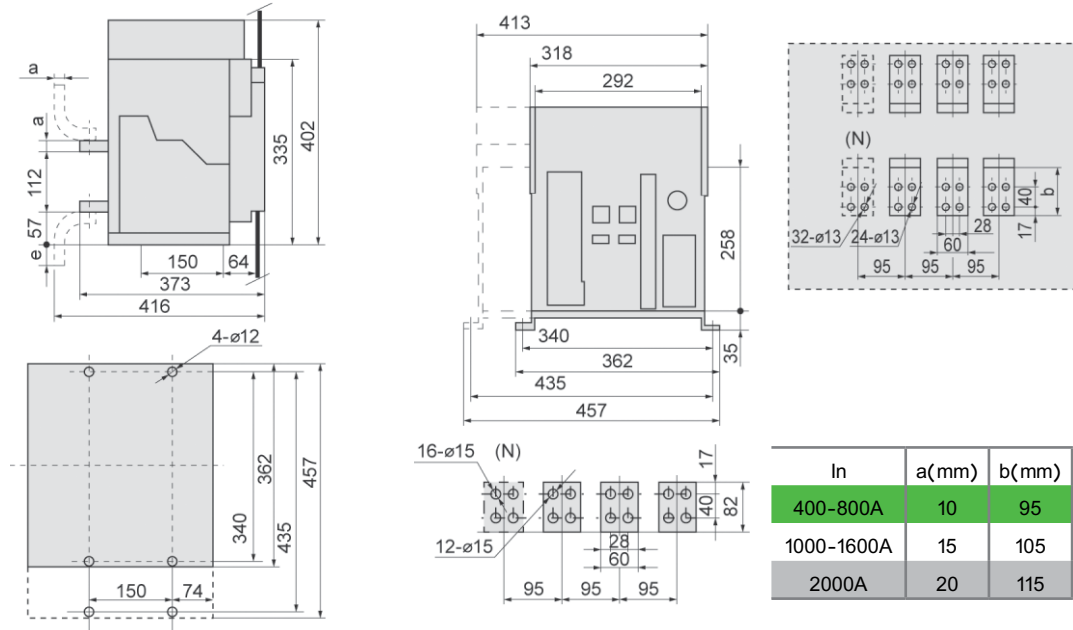

فریم سایز 2000 - فیکس (NS06-2000-\*-F)

فریم سایز 3200 - فیکس (NS06-3200-\*-F)

فریم سایز 4000 - کشویی (NS06-4000-3P-\*-W)

فریم سایز 6300 - کشویی برای شدت جریان 4000 و 5000 آمپر (NS06-6300-\*-\*-W)

فریم سایز 6300 - کشویی برای شدت جریان 6300 آمپر (NS06-6300-\*-\*-W)