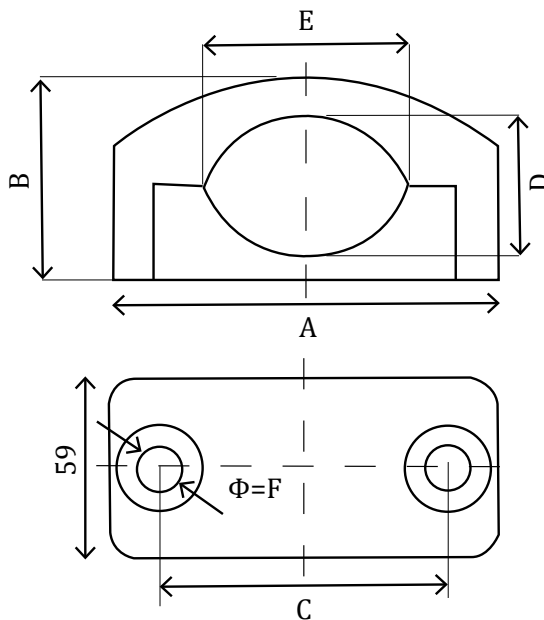

# NS61

بست کابل (Cable clamp)

NS61 - M

گروه کالا  
بست کابل

سایز  
S: سایز کوچک  
M: سایز متوسط  
L: سایز بزرگ

مدل	قطر محفظه (mm)	A	B	C	D	E	F
سایز کوچک	20-30	76	36	56	22	34	7
سایز متوسط	35-45	110	49.5	75	32.7	48	12
سایز بزرگ	42-62	114.5	52.6	83.5	36	57	12