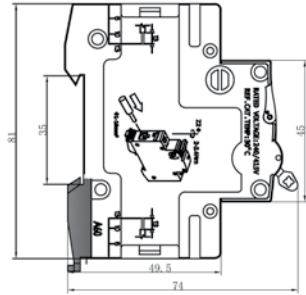

## ابعاد (mm)

فریم کوچک تا ۶۳ آمپر

فریم بزرگ از ۸۰ تا ۱۲۵ آمپر

## دیاگرام سیم بندی