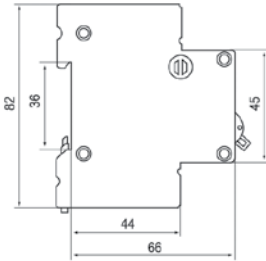

## ابعاد (mm)

فریم کوچک تا ۶۳ آمپر

فریم بزرگ از ۸۰ تا ۱۲۵ آمپر

## دیاگرام سیم بندی