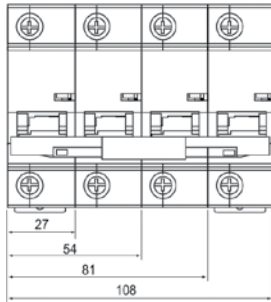

## ابعاد (mm)

فریم کوچک تا ۶۳ آمپر

فریم بزرگ از ۸۰ تا ۱۲۵ آمپر

## دیاگرام سیم بندی