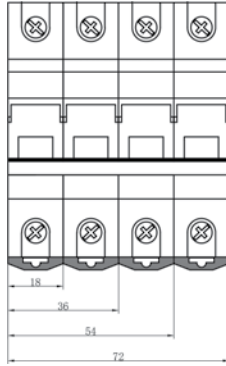

## ابعاد (mm)

فریم کوچک تا ۶۳ آمپر

فریم بزرگ از ۸۰ تا ۱۲۵ آمپر

## دیاگرام سیم بندی