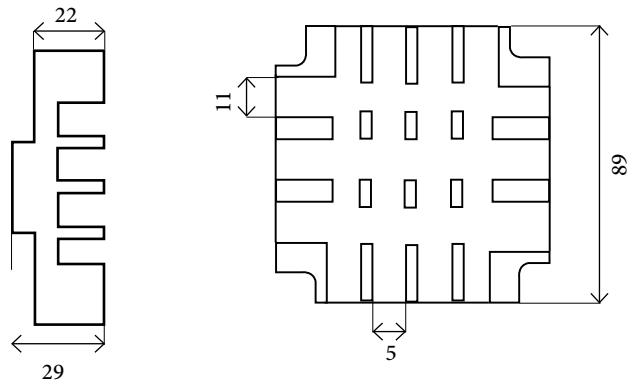

NS62 - A

گروه کالا
مقره شینه

نوع
A: دو طرفه

یک طرف ظرفیت ۴ شینه از ۲۰*۳
یک طرف ظرفیت ۳ شینه تا ۱۲۰*۱۰

NS62 مقره شینه (Busbar holder)

NS63 - M

گروه کالا
درپوش محفظه

سایز
S: سایز کوچک
M: سایز متوسط
L: سایز بزرگ

NS63 درپوش محفظه (Rubber retainer)