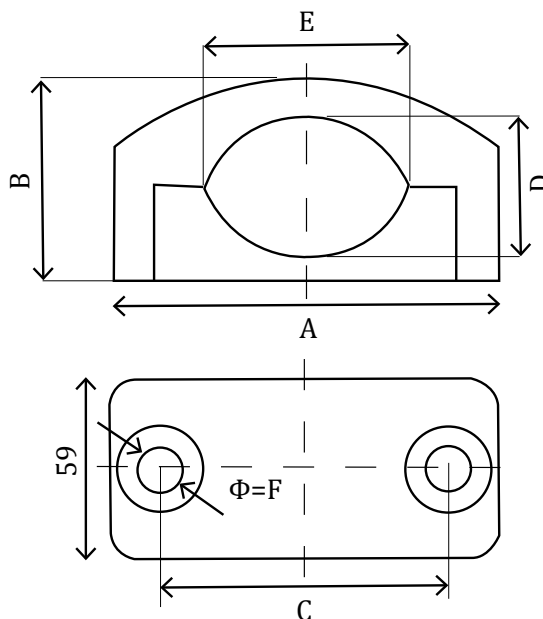

- 1 قابل استفاده برای ۴ ردیف شینه از سایز ۲۰\*۳ تا ۱۲۰\*۱۰
- 2 تهیه شده از بهترین مواد اولیه با مقاومت مکانیکی و عایقی بالا
- 3 صرفه جویی در زمان و هزینه
- 4 افزایش سهولت در شینه کشی

- 1 مناسب برای عایق بندی مجراهای ورودی و خروجی تابلو
- 2 قابل استفاده برای کابل های فشار ضعیف و فشار متوسط
- 3 تهیه شده از بهترین مواد اولیه انعطاف پذیر و مقاوم
- 4 طراحی دقیق و هدفمند جهت سهولت در استفاده

## NS60 بست کمربندی (Cable ties)

NS60 - 48 - 300 - W

گروه کالا  
بست کمربندی

عرض بست  
25: 2.5 میلیمتر  
36: 3.6 میلیمتر  
48: 4.8 میلیمتر  
76: 7.6 میلیمتر

رنگ  
W: سفید  
B: مشکی

طول بست (میلیمتر)  
100, 150, 200, 250, 300,  
350, 370, 400, 450, 500, 550

## NS61 بست کابل (Cable clamp)

NS61 - M

گروه کالا  
بست کابل

سایز  
S: سایز کوچک  
M: سایز متوسط  
L: سایز بزرگ

مدل	قطر محفظه (mm)	A	B	C	D	E	F
سایز کوچک	20-30	76	36	56	22	34	7
سایز متوسط	35-45	110	49.5	75	32.7	48	12
سایز بزرگ	42-62	114.5	52.6	83.5	36	57	12

## NS63 درپوش محفظه (Rubber retainer)

مدل	A میلیمتر
سایز کوچک	80
سایز متوسط	95
سایز بزرگ	110